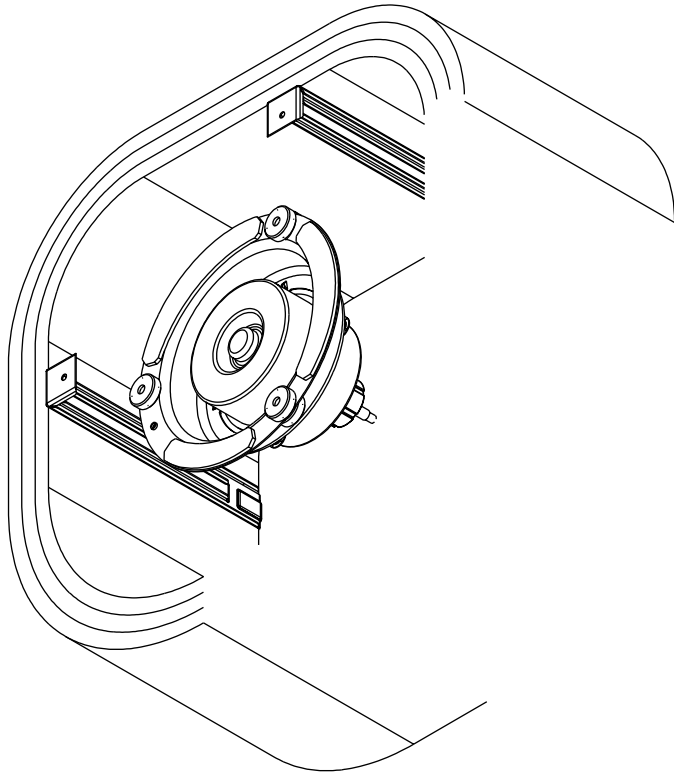

**MODELS : AUXB07/ 09/ 12/ 14/ 18/ 24GALH**

Ref No.	Description	Parts No.						Q'ty
		AUXB07GALH	AUXB09GALH	AUXB12GALH	AUXB14GALH	AUXB18GALH	AUXB24GALH	
30	Cabinet A Assy	9375492014	9375492014	9375492014	9375492014	9375492014	9375492014	
31	Cabinet B	9375494018	9375494018	9375494018	9375494018	9375494018	9375494018	
32	Bell Mouth	9375503017	9375503017	9375503017	9375503017	9375503017	9375503017	
33	Drain Pan Sub Assy	9377765048	9377765048	9377765048	9377765048	9377765031	9377765031	
35	Wire Cover	9375516017	9375516017	9375516017	9375516017	9375516017	9375516017	
36	Pipe Cover	9375515010	9375515010	9375515010	9375515010	9375515010	9375515010	
37	Hook R	9375504014	9375504014	9375504014	9375504014	9375504014	9375504014	
38	Hook L	9375505011	9375505011	9375505011	9375505011	9375505011	9375505011	
38	Drain Cap	9375502010	9375502010	9375502010	9375502010	9375502010	9375502010	

**MODELS : AUXB07/ 09/ 12/ 14/ 18/ 24GALH**

Ref No.	Description	Parts No.						Q'ty
		AUXB07GALH	AUXB09GALH	AUXB12GALH	AUXB14GALH	AUXB18GALH	AUXB24GALH	
60	CONTROLLER PCB	9708970011	9708970011	9708970011	9708970011	9708970011	9708970011	
61	POWER SUPPLY PCB	9708975023	9708975023	9708975023	9708975023	9708975023	9708975023	
62	COMMUNICATION PCB	9709373019	9709373019	9709373019	9709373019	9709373019	9709373019	
63	SWITCH PCB	9707732016	9707732016	9707732016	9707732016	9707732016	9707732016	
64	TERMINAL PCB	9707736014	9707736014	9707736014	9707736014	9707736014	9707736014	
65	PWB HOLDER B	9378345010	9378345010	9378345010	9378345010	9378345010	9378345010	
66	TERMINAL 2P	9703873027	9703873027	9703873027	9703873027	9703873027	9703873027	
67	THERMISTOR CONNECTION WIRE	9707854022	9707854022	9707854022	9707854022	9707854022	9707854022	
	THERMISTOR(ROOM)	9900502003	9900502003	9900502003	9900502003	9900502003	9900502003	
	PIPE THERMISTOR (INLET)	9900509033	9900509033	9900509033	9900509033	9900509033	9900509033	
	THERMISTOR(PIPE)(EXIT)	9900498054	9900498054	9900498054	9900498054	9900498054	9900498054	