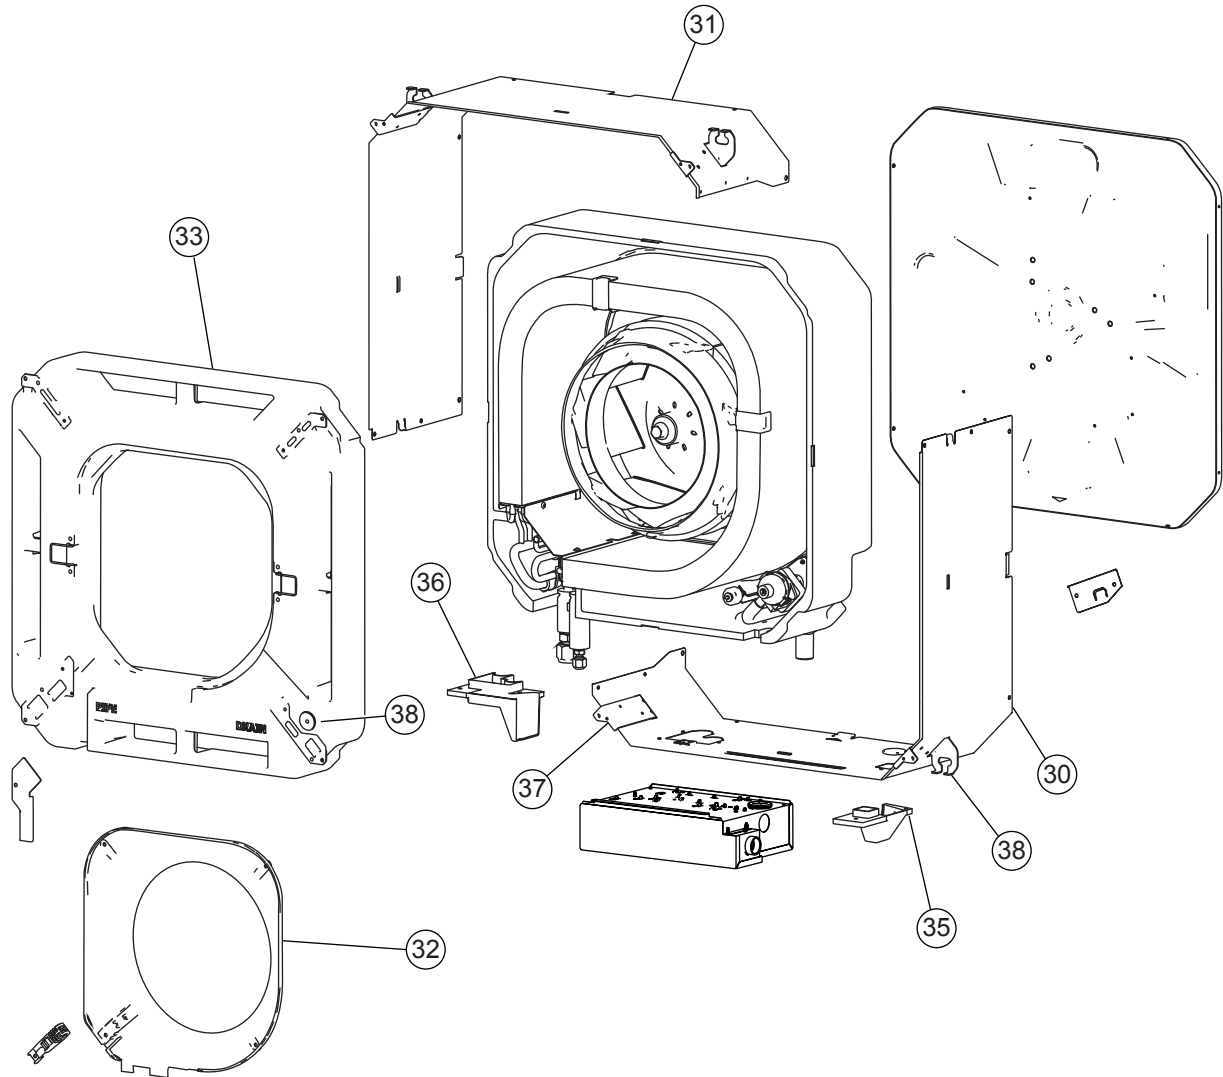

**MODELS : AUXB07/ 09/ 12/ 14/ 18/ 24GALH**

Ref No.	Description	Parts No.						Q'ty
		AUXB07GALH	AUXB09GALH	AUXB12GALH	AUXB14GALH	AUXB18GALH	AUXB24GALH	
30	Cabinet A Assy	9375492014	9375492014	9375492014	9375492014	9375492014	9375492014	
31	Cabinet B	9375494018	9375494018	9375494018	9375494018	9375494018	9375494018	
32	Bell Mouth	9375503017	9375503017	9375503017	9375503017	9375503017	9375503017	
33	Drain Pan Sub Assy	9377765048	9377765048	9377765048	9377765048	9377765031	9377765031	
35	Wire Cover	9375516017	9375516017	9375516017	9375516017	9375516017	9375516017	
36	Pipe Cover	9375515010	9375515010	9375515010	9375515010	9375515010	9375515010	
37	Hook R	9375504014	9375504014	9375504014	9375504014	9375504014	9375504014	
38	Hook L	9375505011	9375505011	9375505011	9375505011	9375505011	9375505011	
38	Drain Cap	9375502010	9375502010	9375502010	9375502010	9375502010	9375502010	

**MODELS : AUXB07/ 09/ 12/ 14/ 18/ 24GALH**

Ref No.	Description	Parts No.						Q'ty
		AUXB07GALH	AUXB09GALH	AUXB12GALH	AUXB14GALH	AUXB18GALH	AUXB24GALH	
60	CONTROLLER PCB	9708970011	9708970011	9708970011	9708970011	9708970011	9708970011	
61	POWER SUPPLY PCB	9708975023	9708975023	9708975023	9708975023	9708975023	9708975023	
62	COMMUNICATION PCB	9709373019	9709373019	9709373019	9709373019	9709373019	9709373019	
63	SWITCH PCB	9707732016	9707732016	9707732016	9707732016	9707732016	9707732016	
64	TERMINAL PCB	9707736014	9707736014	9707736014	9707736014	9707736014	9707736014	
65	PWB HOLDER B	9378345010	9378345010	9378345010	9378345010	9378345010	9378345010	
66	TERMINAL 2P	9703873027	9703873027	9703873027	9703873027	9703873027	9703873027	
67	THERMISTOR CONNECTION WIRE	9707854022	9707854022	9707854022	9707854022	9707854022	9707854022	
	THERMISTOR(ROOM)	9900502003	9900502003	9900502003	9900502003	9900502003	9900502003	
	PIPE THERMISTOR (INLET)	9900509033	9900509033	9900509033	9900509033	9900509033	9900509033	
	THERMISTOR(PIPE)(EXIT)	9900498054	9900498054	9900498054	9900498054	9900498054	9900498054	