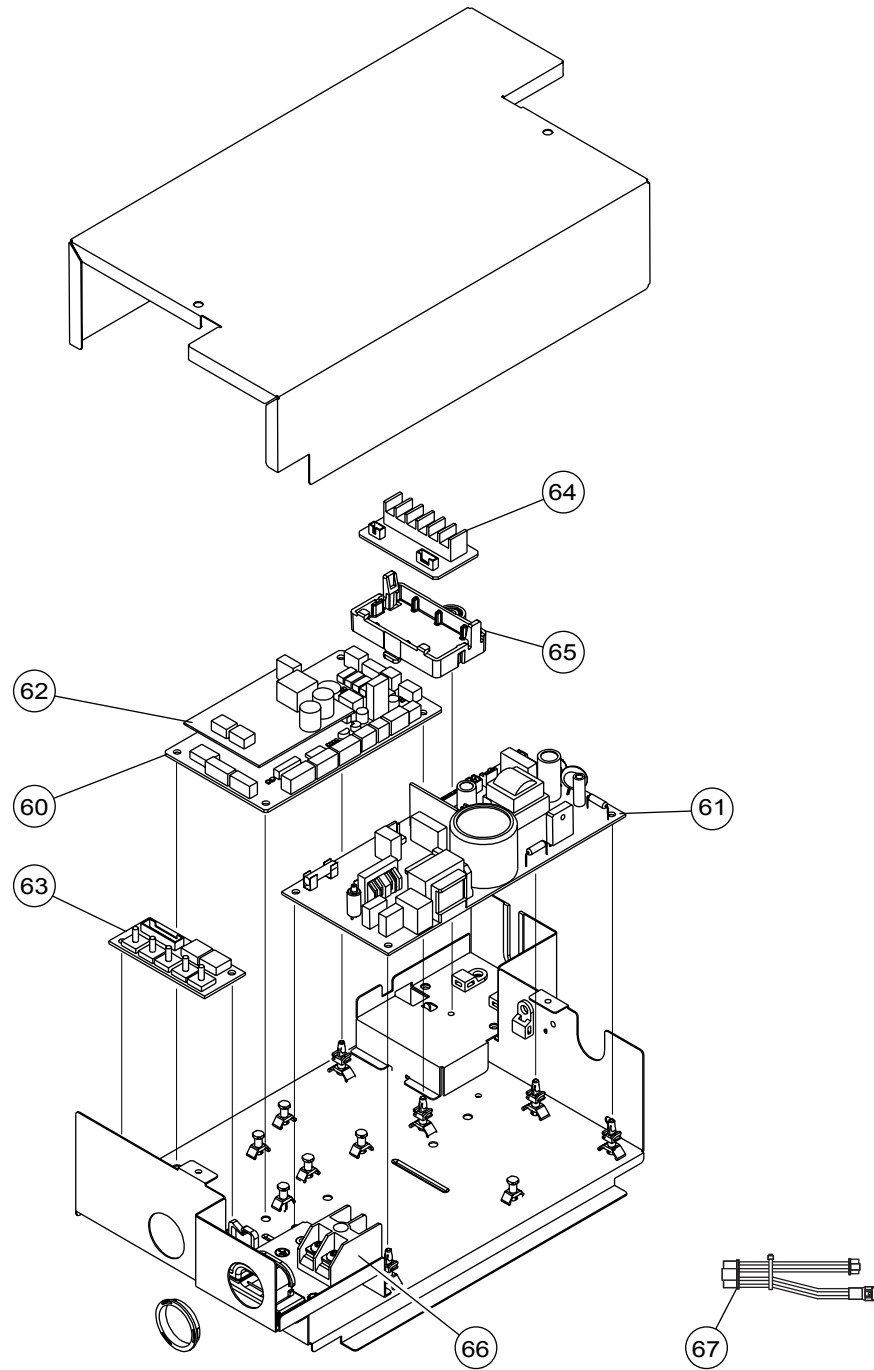

**MODELS : AUXB07/ 09/ 12/ 14/ 18/ 24GALH**

Ref No.	Description	Parts No.						Q'ty
		AUXB07GALH	AUXB09GALH	AUXB12GALH	AUXB14GALH	AUXB18GALH	AUXB24GALH	
30	Cabinet A Assy	9375492014	9375492014	9375492014	9375492014	9375492014	9375492014	
31	Cabinet B	9375494018	9375494018	9375494018	9375494018	9375494018	9375494018	
32	Bell Mouth	9375503017	9375503017	9375503017	9375503017	9375503017	9375503017	
33	Drain Pan Sub Assy	9377765048	9377765048	9377765048	9377765048	9377765031	9377765031	
35	Wire Cover	9375516017	9375516017	9375516017	9375516017	9375516017	9375516017	
36	Pipe Cover	9375515010	9375515010	9375515010	9375515010	9375515010	9375515010	
37	Hook R	9375504014	9375504014	9375504014	9375504014	9375504014	9375504014	
38	Hook L	9375505011	9375505011	9375505011	9375505011	9375505011	9375505011	
38	Drain Cap	9375502010	9375502010	9375502010	9375502010	9375502010	9375502010	

**MODELS : AUXB07/ 09/ 12/ 14/ 18/ 24GALH**

Ref No.	Description	Parts No.						Q'ty
		AUXB07GALH	AUXB09GALH	AUXB12GALH	AUXB14GALH	AUXB18GALH	AUXB24GALH	
60	CONTROLLER PCB	9708970011	9708970011	9708970011	9708970011	9708970011	9708970011	
61	POWER SUPPLY PCB	9708975023	9708975023	9708975023	9708975023	9708975023	9708975023	
62	COMMUNICATION PCB	9709373019	9709373019	9709373019	9709373019	9709373019	9709373019	
63	SWITCH PCB	9707732016	9707732016	9707732016	9707732016	9707732016	9707732016	
64	TERMINAL PCB	9707736014	9707736014	9707736014	9707736014	9707736014	9707736014	
65	PWB HOLDER B	9378345010	9378345010	9378345010	9378345010	9378345010	9378345010	
66	TERMINAL 2P	9703873027	9703873027	9703873027	9703873027	9703873027	9703873027	
67	THERMISTOR CONNECTION WIRE	9707854022	9707854022	9707854022	9707854022	9707854022	9707854022	
	THERMISTOR(ROOM)	9900502003	9900502003	9900502003	9900502003	9900502003	9900502003	
	PIPE THERMISTOR (INLET)	9900509033	9900509033	9900509033	9900509033	9900509033	9900509033	
	THERMISTOR(PIPE)(EXIT)	9900498054	9900498054	9900498054	9900498054	9900498054	9900498054	